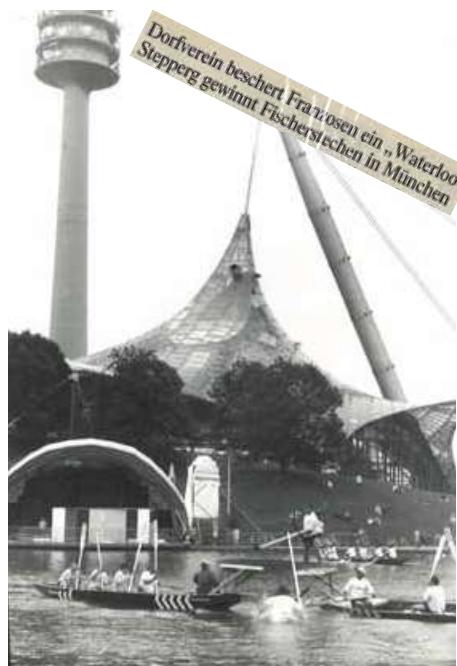

30 JAHRE FISCHERSTECHEN IN STEPPERG

Die Stepperger Fischerstecher veranstalten am 23. Juni 2018 zu Ihrem 30. Fischerstechen ein eignes Fest, unabhängig von dem am 14. Juli stattfindenden traditionellen Antonibergfest der Feuerwehr. Hierfür bieten sie ein umfangreiches Programm. Ab 13:00 Uhr Kaffee und Kuchen, ab 17:00 Uhr Burgerspezialitäten, Musik und Barbetrieb mit Fußballweltmeisterschafts-Übertragung.

Entstanden aus einer Idee bei feuchtfröhlichen Gesprächen mit den Neuburger Fischergasslern formierte sich um Anton Riedl und Hans Klarwein eine Gründergruppe. Der Verein, der erstmals am 15. Juli 1989 zum Antonibergfest ein Stechen ausrichtete, hat sich in den zurückliegenden 30 Jahren nicht nur vor heimischem Publikum, sondern weit über Deutschlands Grenzen hinaus einen Namen erworben. So erstachen die standhaften Recken aus Stepperger 1996 am Olympiasee in München im französischen Stil (der Stecher muss sich auf einem erhöhten Podest behaupten) gegen Mannschaften aus Österreich, der Schweiz, Frankreich und Belgien den ersten Platz. Eine Geschichte aus dieser Zeit, wie sich Ehrenvorstand Anton Riedl erinnert. Zwei Jungen unterhalten sich in der Kegelbahn am Olympiasee. Der Eine: „Mensch wir haben schwere Gegner gezogen, Frankreich und Belgien. Darauf der Andere: „Das ist nichts, wir müssen gegen Stepperger ran“.

Höhepunkte der Vereinsgeschichte waren, der Bau eines eigenen Zillenhauses 2016 und das Prominentenstechen der Bürgermeister von Rennertshofen und Neuburg 2017.

Nun hoffen die umtriebigen Stepperger Fischerstecher für den 23. Juni auf gutes Wetter und viele Besucher aus der Region.